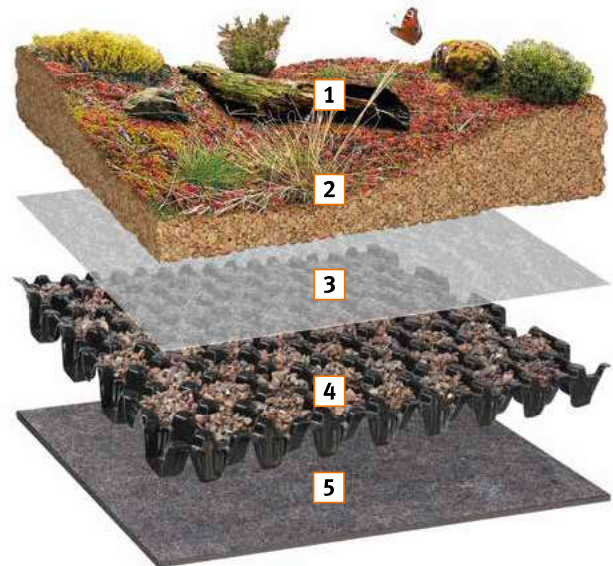

Bauder Gründach-Pakete

Sichere und preiswerte Begrünung von Carports, Garagen und anderen Kleinflächen

BauderGREEN GDP Biotop

Biotop-Paket für mehr Biodiversität

Modellierte Substratschüttungen mit wechselnden Schichtdicken, die insektenfreundliche Samenmischung und zusätzliche Biotopelemente schaffen zusammen beste Voraussetzungen für ein arten- und blütenreiches Gründach. Ziel ist ein naturnaher Lebensraum mit hohem ökologischem Potenzial.

Der im Paket enthaltene Schieferschotter wird einfach in Ministeinhaufen über das Dach verteilt und setzt so zusätzliche Akzente. Mit der beiliegenden Folie kann ein kleines Wasserbecken angelegt werden.

Weitere Biotopelemente können beliebig ergänzt werden, z. B. Sandlinse oder Totholz (nicht im Lieferumfang enthalten). Bitte unbedingt die Lagesicherheit der Elemente sicherstellen.

18 m² Gründach – kompakt auf zwei Europalette

- 25 m² Faserschutzmatte FSM 600
- 18 m² Retentionselement RE 40
- 12 Sack Mineraldrän zur Verfüllung RE 40
- 25 m² Filtervlies FV 125
- 48 Sack Substrat EM 1250
- 1 Sack Schieferschotter
- 1,5 m² Wasserbeckenfolie
- Checkliste und Verlegeanleitung
- Gutschein für insektenfreundliche Samenmischung, Flachballenstauden und Dünger